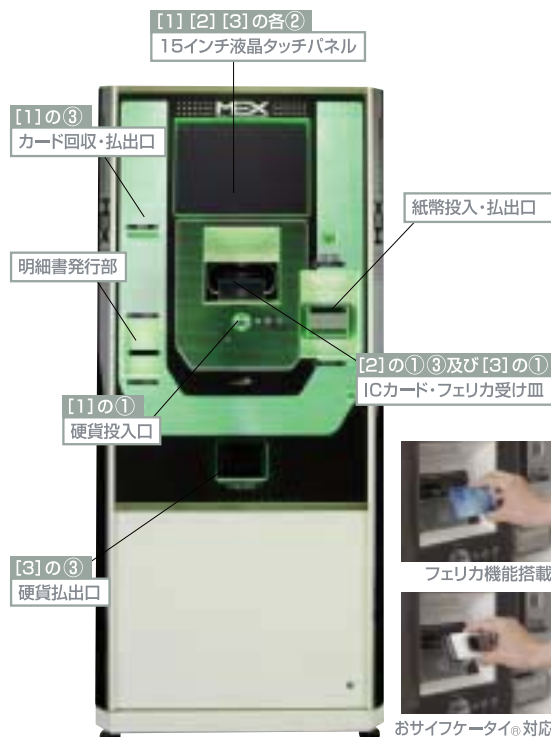

特長 (発券・回収・ディスチャージ機)

- ◎多彩なイルミネーション機能により、店舗の雰囲気に合わせて色の選択が可能
- ◎単色だけではなく時々刻々と変化するグラデーション色も選択可能
- ◎15インチ液晶タッチパネル搭載による視認性向上により、操作性もアップ
- ◎本部で作成した画像入りイベント告知等を受信し、ディスプレイでの表示が可能
- ◎画面の指示に従うだけのカンタン操作
- ◎ポイント付与や会員カードとして利用することで、顧客の囲い込みが可能
- ◎フェリカ機能搭載
- ◎おサイフケータイ®の使用が可能
- ◎紙幣投入口撮影カメラ標準装備により、不正を防止
- ◎防犯カメラを搭載可能(オプション)
- ◎サーマルプリンタ搭載可能(オプション)

各部名称(発券・回収・ディスチャージ機)