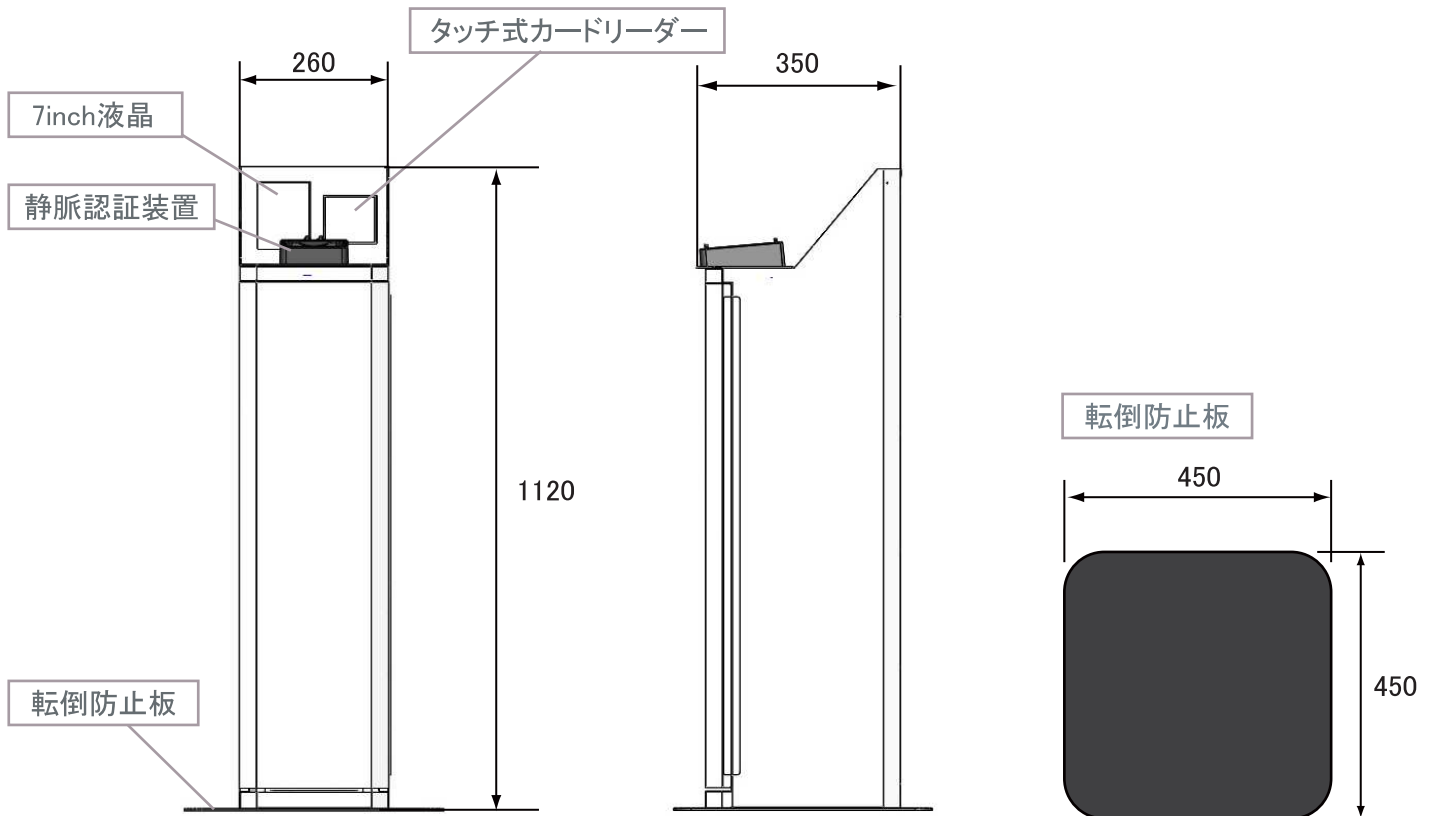

## メダル転送専用機

MMT-01

MESTA専用メダルを現金にて購入転送が可能に。

- ・コンパクトな設計により  
省スペースでの設置が可能
- ・シンプルな設計により、  
リーズナブルな価格を実現
- ・生体認証により、  
安心簡単に登録情報確認  
カウンターでの対応が不要

MESTA  
MEDAL STATION 対応

## 各部名称及びサイズ

## 仕様

名称	MESTA対応メダル転送専用機
型番	MMT-01
内容	MESTA口座への専用メダルの転送
対応金種	千円、二千元、五千元、一万円
紙幣収納枚数	全金種合計500枚
対応メダル	MESTA専用メダル(転送のみ)
対応カード	アミューズメントIC カード対応IC カード、Aimeカード、バナパスポートカード
表示	7inchタッチパネル付LCD
PCスペック	Windows10 64bit メモリ4G
寸法	幅260×奥350×高さ1120(本体) 幅450×450×4 (転倒防止板)
重量	空重量 45Kg(転倒防止板含む)
使用電源	AC100V 50/60Hz
消費電力	40W
付属品	AC電源ケーブル
外部出力端子	LAN
対応機種	