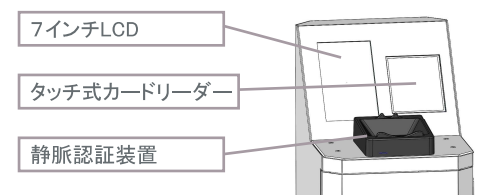

画面操作部

企画・開発

株式会社ユニカ

〒111-0052

東京都台東区柳橋2-19-8 材商会館ビル2F

TEL03-6231-6783 FAX03-6231-6861

URL <http://unicajp.com> e-mail sales@unicajp.com

※MESTA、MEDAL STATION、StarHorse4およびAimeは株式会社セガまたはその関連会社の商標または登録商標です。

※バナパスポートは、株式会社バンダイナムコアミューズメントの商標です。

※改良のため、製品の仕様や意匠デザインの一部を予告なく変更する場合があります。

※印紙状況により、実際の色と異なる場合があります。

※ご使用の際は、取扱説明書をよくお読みの上、正しくご使用ください。