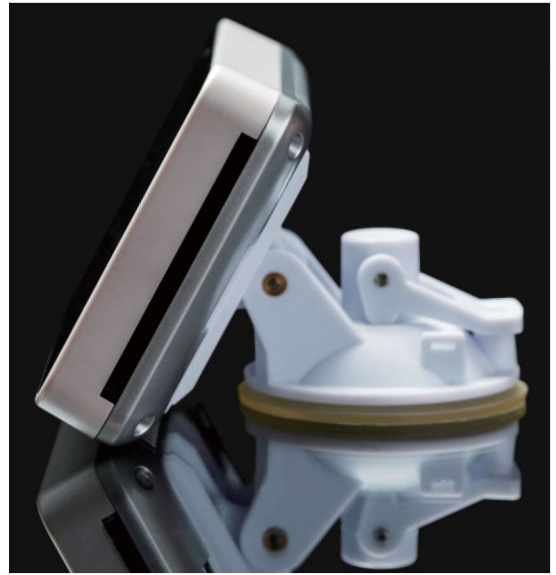

メダルバンクターミナル GAUⅢ

既存のメダルゲーム機器が生き返る 画期的 アイテム

- ・メダルバンクリンク対応機でのベッド数増加効果を他のメダル機器でも実現。
- ・先行導入店舗での爆発的ベッドを実証済(130~220%)
- ・マルチベッド/デノミ機能でメダル初売り単価を下げることなく投入口ごとにメダル単価(価値)を自由設定
- ・初売り単価切下げ後でもベッド増加で収益改善

ゲーム機への取付けは“ワンタッチ”

※上記の取付写真は一例です。

“取付け場所”を選びません。

国内外すべてのメダルゲーム機に実装可能！！

※すでにメダルバンクリンク機能搭載のゲーム機には実装しません。

標準仕様

・ディスプレイ	5インチ液晶 解像度800×480	・メインCPU	ARMデュアルコアCPU採用 様々なアプリケーションに対応
・タッチパネル	静電容量式 スマホライクな操作感！	・再生可能動画	MEIL-400動画プロセッサにより 1080P動画コンテンツの楽々再生
・カメラ	500万画素オートフォーカス QRコード・顔認証対応	・ICカードリーダー/ライター	国内外のすべての非接触ICカードに対応 ※オプションによりスワイプカード／接触式ICカード ／交通系カードリーダーも利用可
・マイク/スピーカ	スタッフ呼出／会話対応予定		